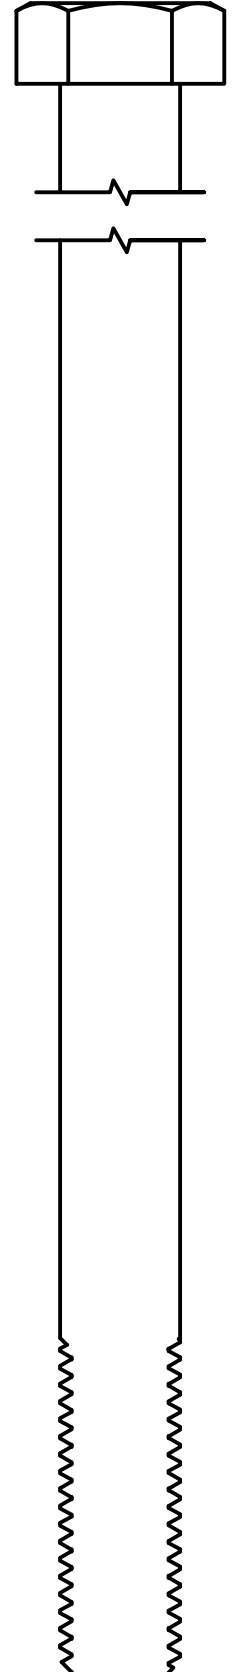

REAR SUSPENSION KIT

REAR SUSPENSION KIT
PAGE 1:2
S30 - 240Z / 260Z / 280Z

ITEM 1
ROD END
5/8-18 LH x 5/8 BORE
QTY: 2 PER ASM

ITEM 2
JAM NUT
5/8-18 LH, GRD5
QTY: 2 PER ASM

ITEM 3
HHCS
5/8-11 x 9.00", GRADE 8
QTY: 2 PER ASM

ITEM 5
WASHER - 5/8, GRADE 8, SAE
QTY: 20 PER ASM

ITEM 4
WASHER
1/2, GRADE 8, SAE
QTY: 32 PER ASM

ITEM 6
HHCS - 1/2-13 x 3.50" GRADE 8
QTY: 4 PER ASM

ITEM 7
HHCS - 1/2-13 x 2.50" GRADE 8
QTY: 4 PER ASM