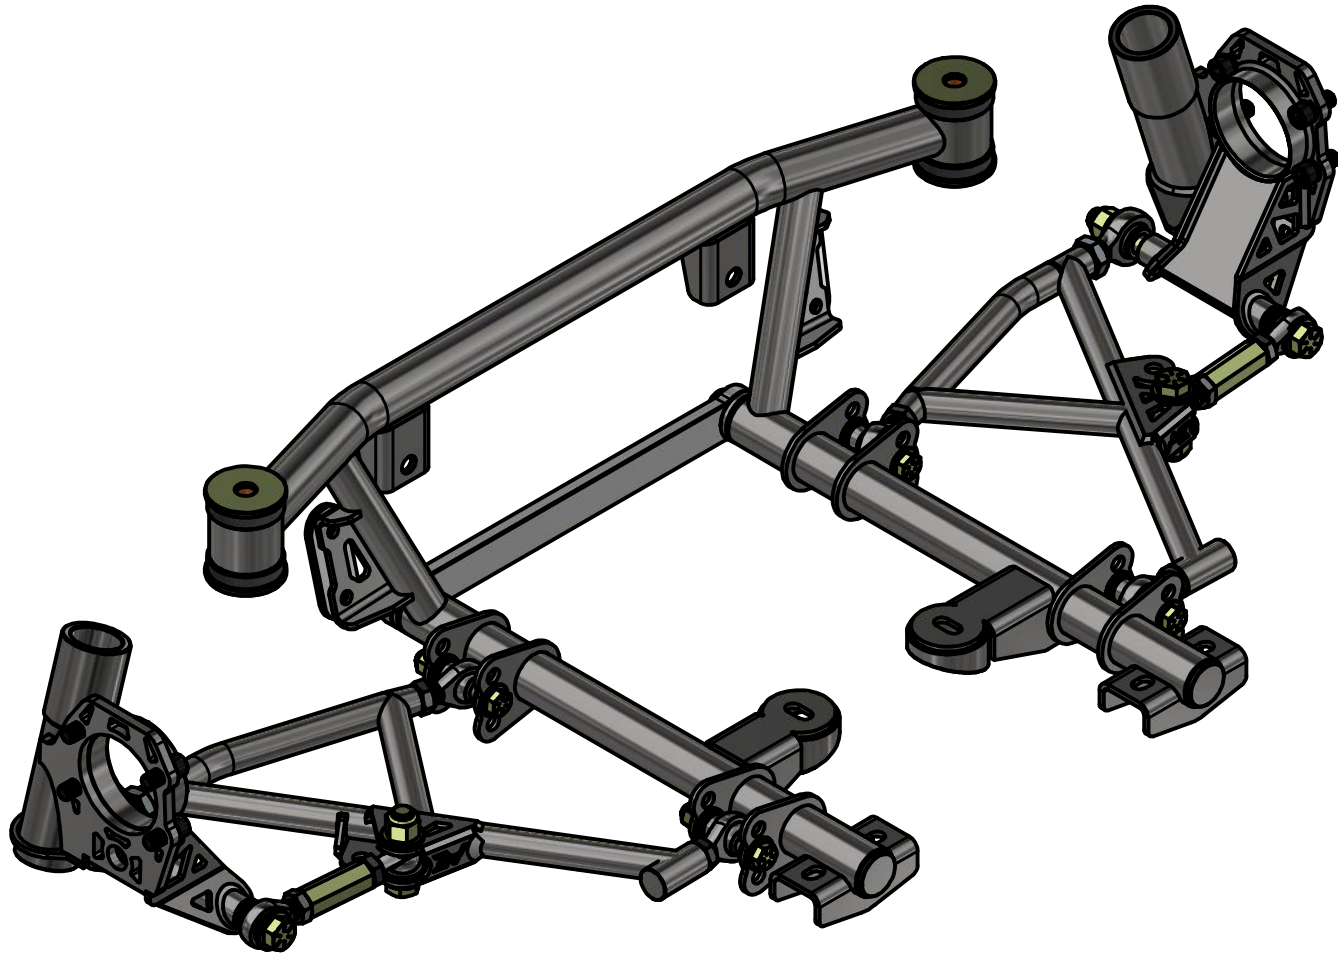

**APEX ENGINEERED**

**S30 - 240Z / 260Z / 280Z  
REAR SUSPENSION KIT**

# APEX ENGINEERED

S30 - 240Z / 260Z / 280Z

## S30 - 240Z / 260Z / 280Z LOWER CONTROL ARM