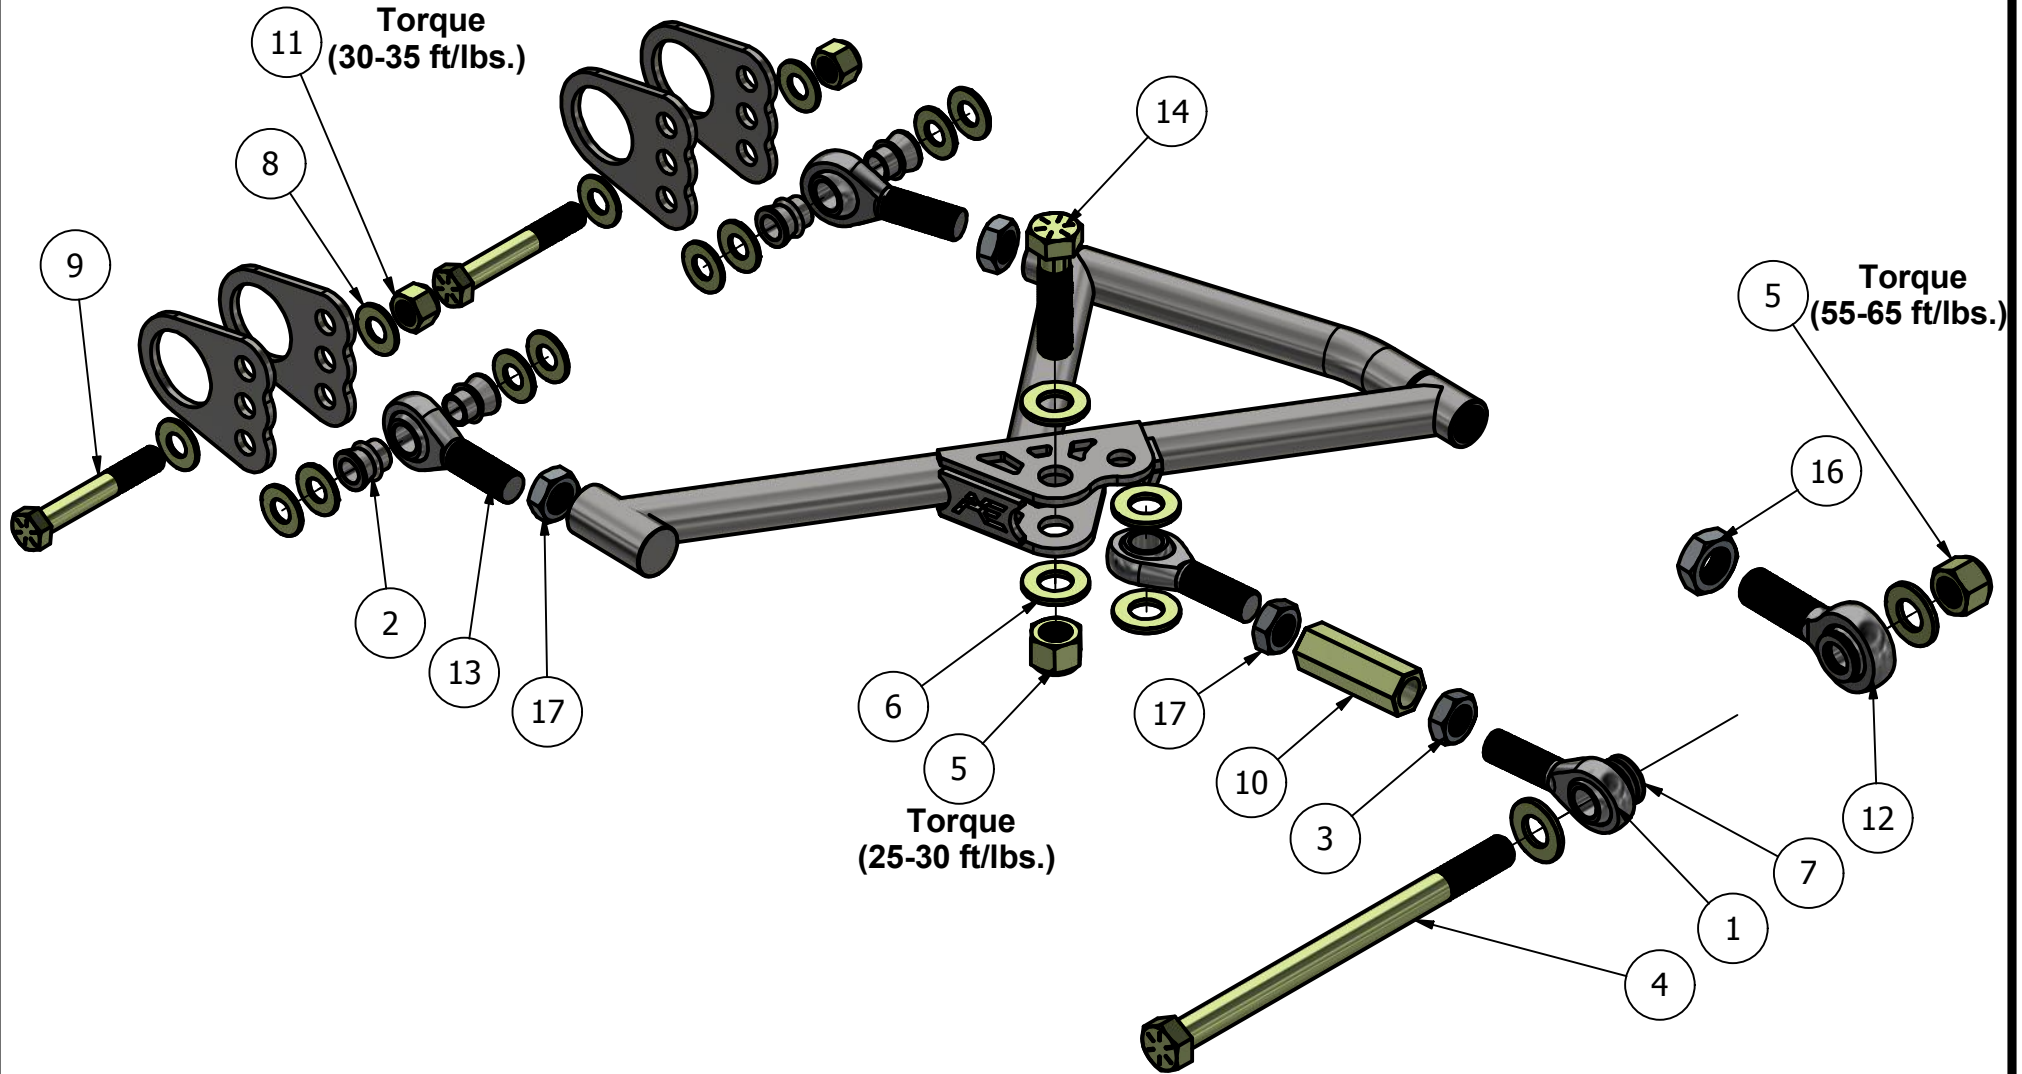

# APEX ENGINEERED

S30 - 240Z / 260Z / 280Z

## SUBFRAME

## S30 - 240Z / 260Z / 280Z LOWER CONTROL ARM