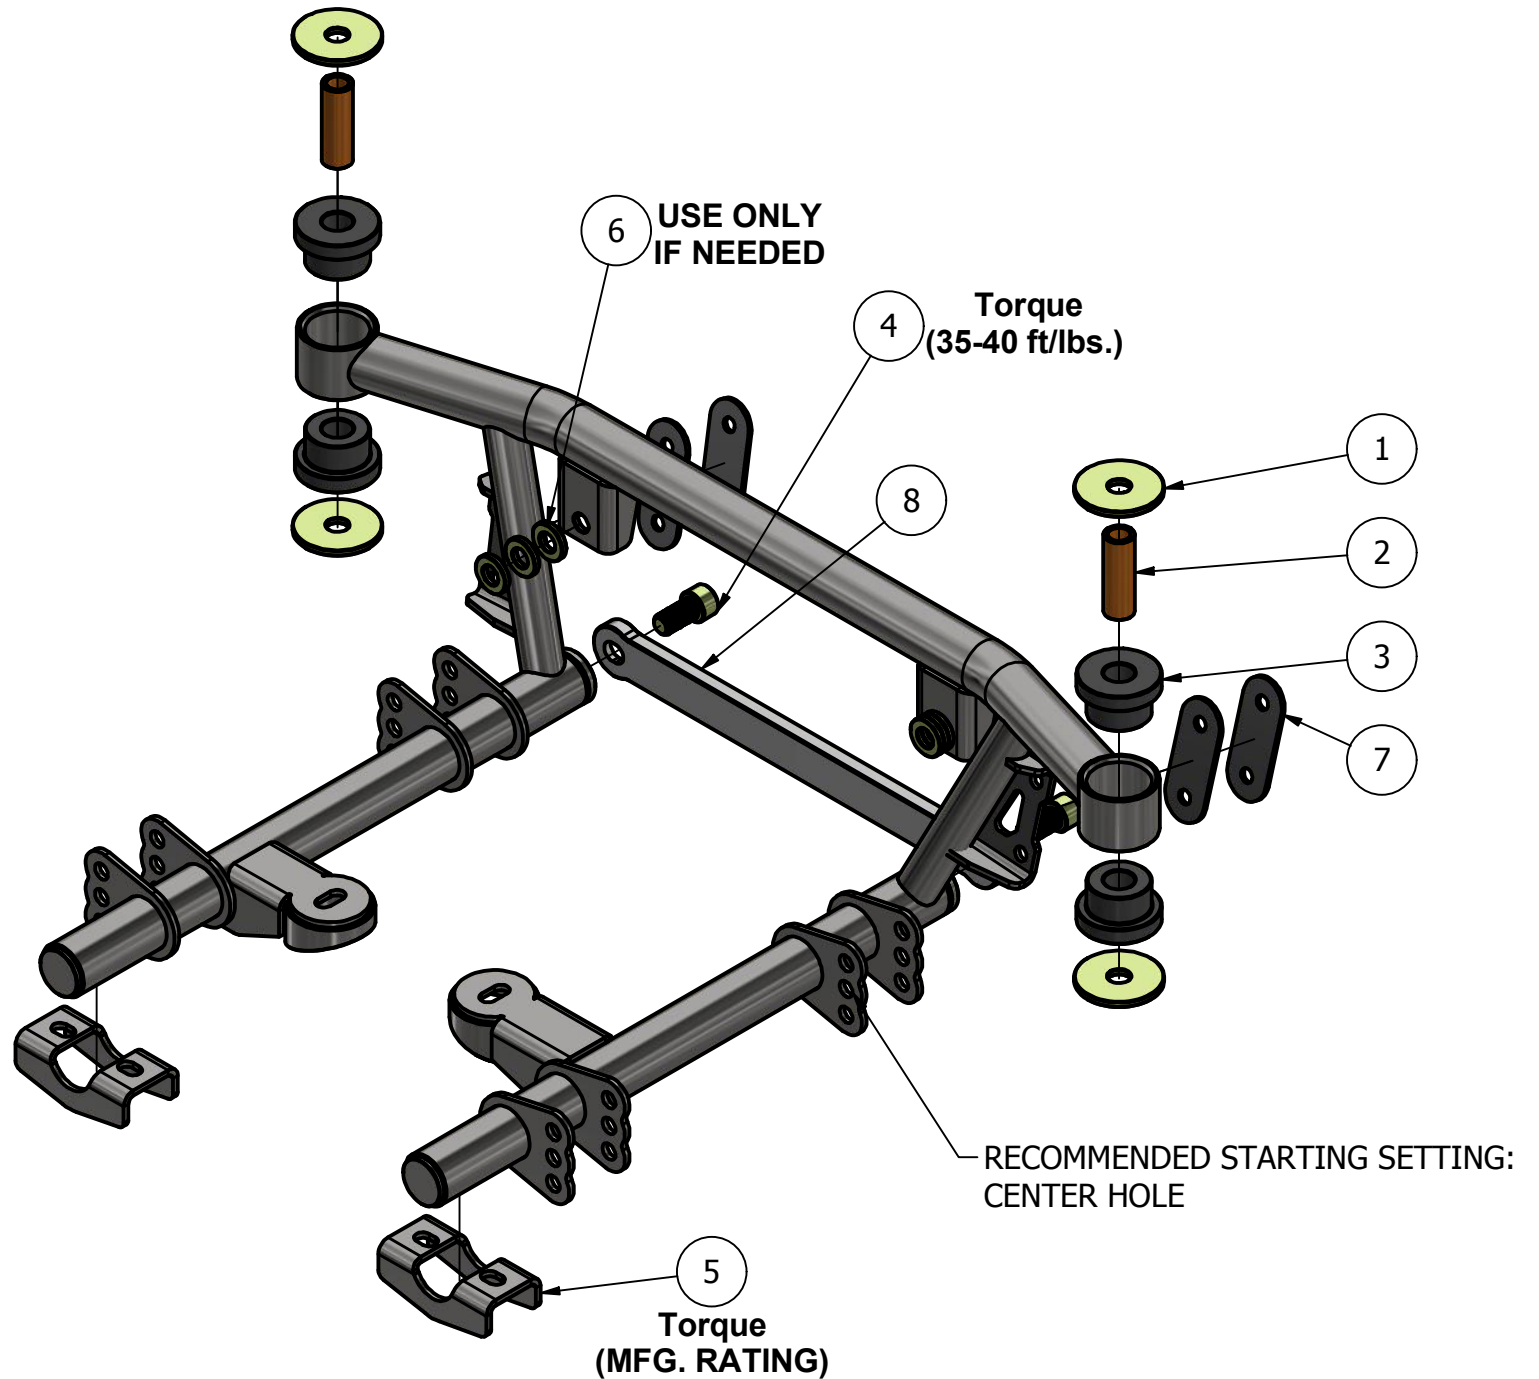

APEX ENGINEERED

S30 - 240Z / 260Z / 280Z

SUBFRAME